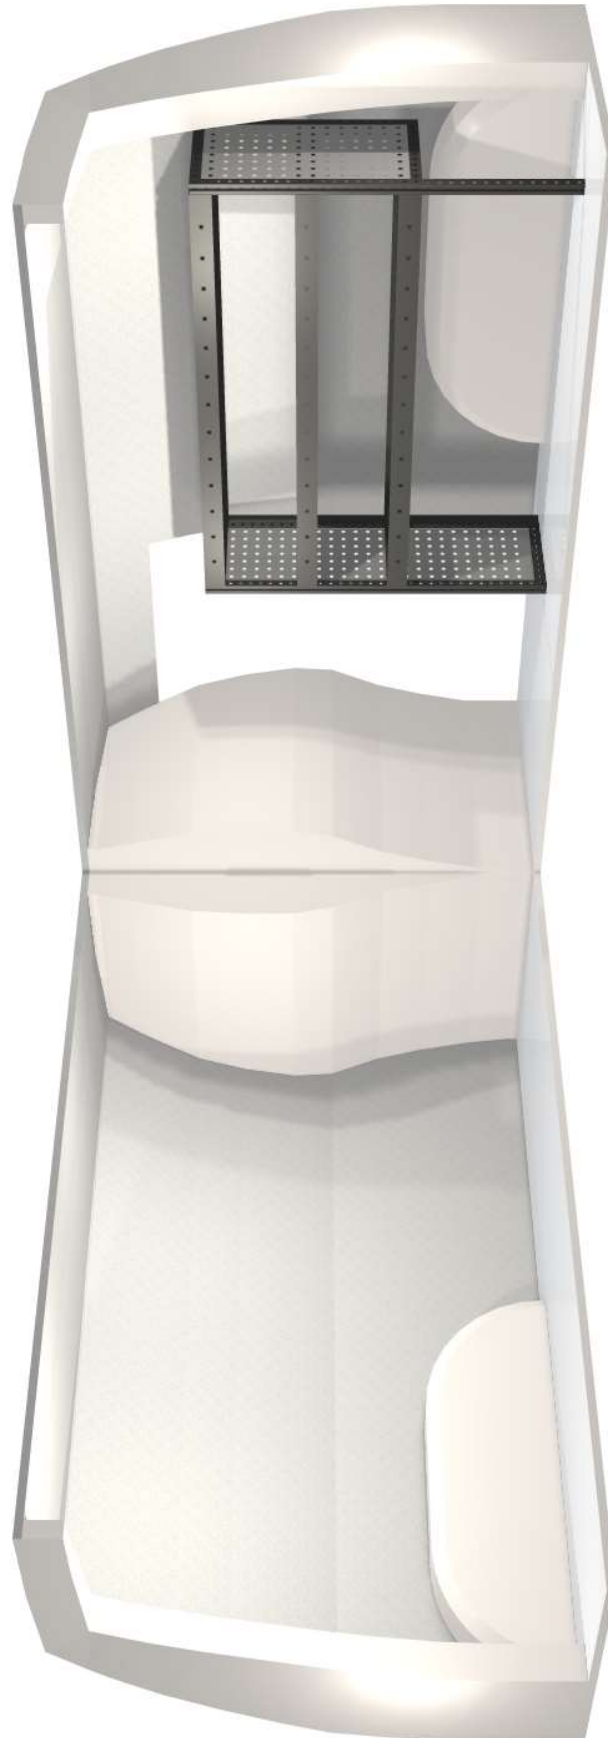

Caverion Caddy Maxi Bas 1

Volkswagen Caddy Maxi 08-	Axelavstånd: 3000 mm	Volym: 4,2 m3
		

Mått	
<p>Vänster</p>  <p>Copyright © Modul-System</p>	<p>Höger</p>  <p>Copyright © Modul-System</p>

Vänster

Copyright © Modul-System

Höger

Copyright © Modul-System

Framifrån

Copyright © Modul-System

Artikellista

Höger

Artikelnr.	Namn	Antal	Vikt
55335-03	Hylla 1134x324x54	3	3,00
56102-03	Ben till hyllstege 27x378	1	0,30
56305-03	Hyllstege 27x324x540	1	1,50
56315-03	Hyllstege 27x324x918	1	2,20
57305-03	Verktysplåt hyllst. 324x540	1	0,70
57315-03	Verktysplåt hyllst. 324x918	1	1,30
		8	15,00

Monteringsmaterial

Artikelnr.	Namn	Antal	Vikt
09815-03	Kraftabsorberande fäste 1	1	0,10
09820-03	Universalfäste UV-2	1	0,10
09835-03	Fästvinkel	3	0,10
09840-03	Universalfäste UV-4	1	0,10
		6	0,60

			Total vikt	15,60
--	--	--	-------------------	--------------