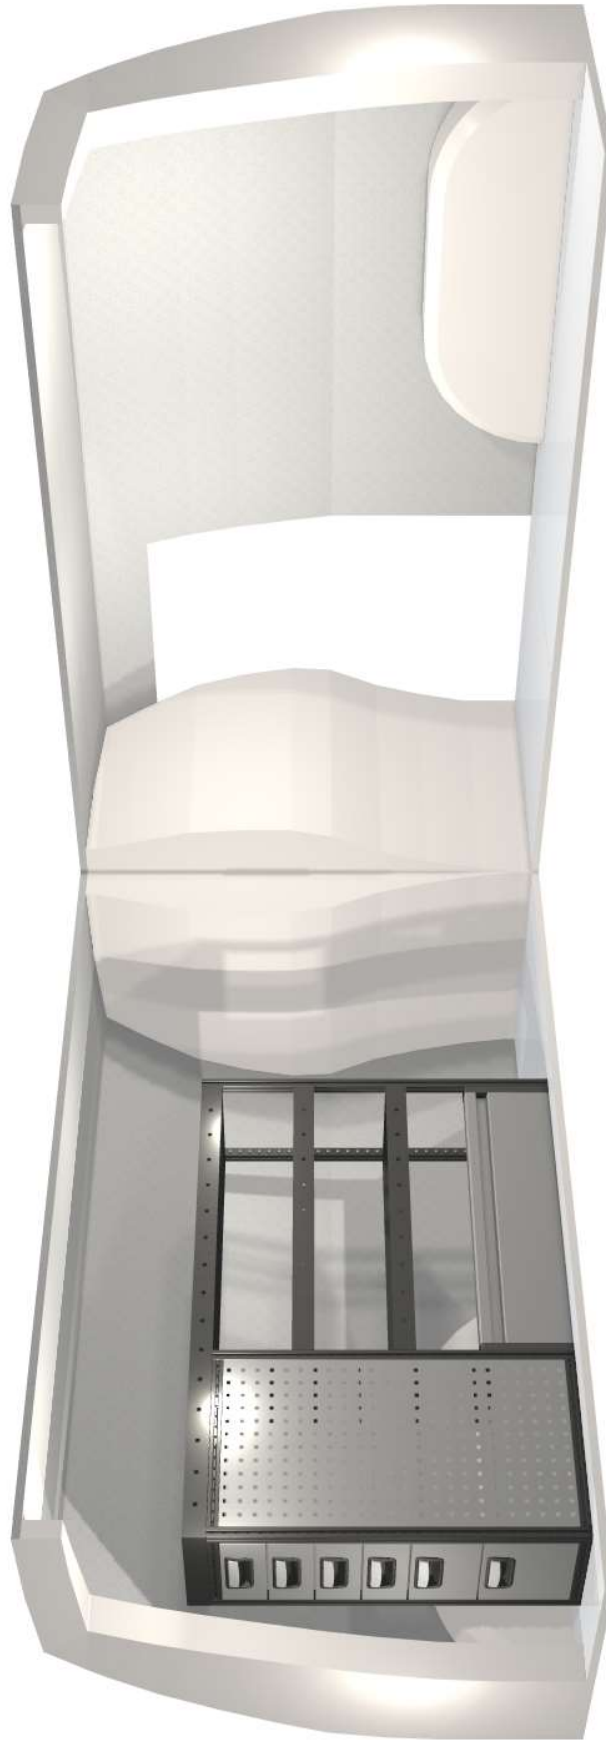

Caverion Caddy Maxi Bas 2

Volkswagen Caddy Maxi 08-	Axelavstånd: 3000 mm	Volym: 4,2 m ³
		

Mått	
Vänster  <small>Copyright © Modul-System</small>	Höger  <small>Copyright © Modul-System</small>

Vänster

Höger

Framifrån

Copyright © Modul-System

Artikellista

Vänster

Artikelnr.	Namn	Antal	Vikt
34411-03	Hurts 324x486x864	1	25,70
52630-03	Fällbar front Alum. 810x216	1	2,30
55325-03	Hylla 810x324x54	2	2,20
55340-03	Hylla 1296x324x54	1	3,40
56315-03	Hyllstege 27x324x918	1	2,20
59188-03	Verktogsplåt för modul 486x864	1	1,90
59191-03	Bakplåt för modul 324x864	1	1,00
		8	40,90

Tillbehör

Artikelnr.	Namn	Antal	Vikt
50001-03	Skumplastskiva 324x486	6	0,02
		6	0,12

Monteringsmaterial

Artikelnr.	Namn	Antal	Vikt
09815-03	Kraftabsorberande fäste 1	1	0,10
09820-03	Universalfäste UV-2	1	0,10
09835-03	Fästvinkel	2	0,10
09845-03	Golvfäste för modul	2	0,10
		6	0,60