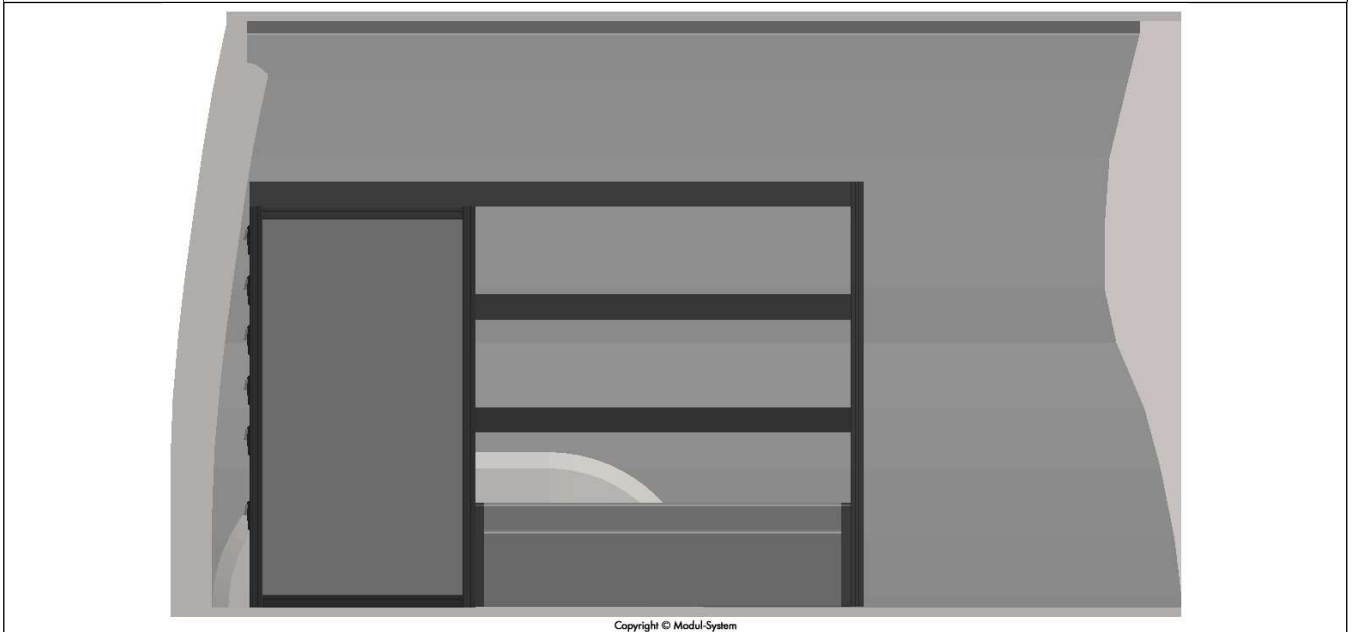

Caverion Caddy Maxi Bas 2

Volkswagen Caddy Maxi 08-	Axelavstånd: 3000 mm	Volym: 4,2 m ³
		

Mått	
Vänster  <small>Copyright © Modul-System</small>	Höger  <small>Copyright © Modul-System</small>

Vänster

Höger

Framifrån

Copyright © Modul-System

Artikellista

Vänster

Artikelnr.	Namn	Antal	Vikt
34411-03	Hurts 324x486x864	1	25,70
52630-03	Fällbar front Alum. 810x216	1	2,30
55325-03	Hylla 810x324x54	2	2,20
55340-03	Hylla 1296x324x54	1	3,40
56315-03	Hyllstege 27x324x918	1	2,20
59188-03	Verktogsplåt för modul 486x864	1	1,90
59191-03	Bakplåt för modul 324x864	1	1,00
		8	40,90