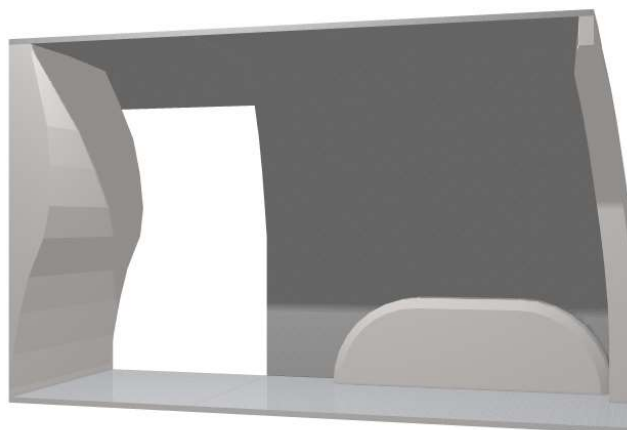

Caverion Caddy Maxi Bas 3

Volkswagen Caddy Maxi 08-

Axelavstånd: 3000 mm

Volym: 4,2 m³

Mått

Vänster

Copyright © Modul-System

Höger

Copyright © Modul-System

Vänster

Höger

Framifrån

Copyright © Modul-System

Artikellista

Vänster

Artikelnr.	Namn	Antal	Vikt
08530-03	Raskant/Avbärarst. 972x27x27	2	0,90
33411-03	Hurts 324x324x864	1	19,60
55310-03	Hylla 324x324x54	2	0,80
55315-03	Hylla 486x324x54	2	1,20
55320-03	Hylla 648x324x54	1	1,50
55330-03	Hylla 972x324x54	1	2,60
56102-03	Ben till hyllstege 27x378	1	0,30
56305-03	Hyllstege 27x324x540	1	1,50
56315-03	Hyllstege 27x324x918	1	2,20
57305-03	Verktysplåt hyllst. 324x540	1	0,70
59165-03	Täckplåt för modul 324x864	1	1,10
59402-03	MB Hurts 486x324x486	1	4,40
59773-03	Fast HS hyllfäste 2st	4	0,40
		19	41.30