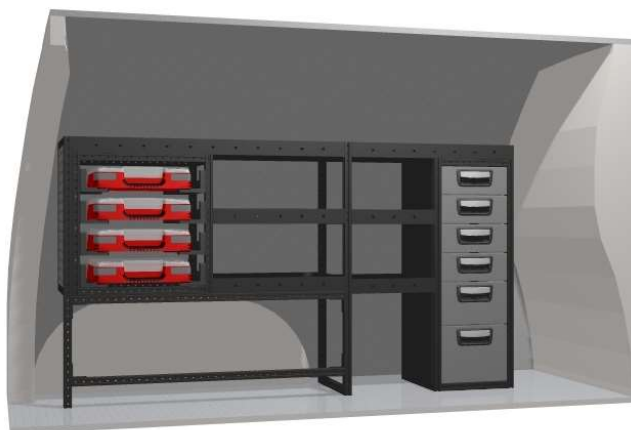

Caverion Caddy Maxi Bas 3

Volkswagen Caddy Maxi 08-

Axelavstånd: 3000 mm

Volym: 4,2 m³

Mått

Vänster

Copyright © Modul-System

Höger

Copyright © Modul-System

Vänster

Höger

Framifrån

Copyright © Modul-System

Artikellista

Vänster

Artikelnr.	Namn	Antal	Vikt
08530-03	Raskant/Avbärarst. 972x27x27	2	0,90
33411-03	Hurts 324x324x864	1	19,60
55310-03	Hylla 324x324x54	2	0,80
55315-03	Hylla 486x324x54	2	1,20
55320-03	Hylla 648x324x54	1	1,50
55330-03	Hylla 972x324x54	1	2,60
56102-03	Ben till hyllstege 27x378	1	0,30
56305-03	Hyllstege 27x324x540	1	1,50
56315-03	Hyllstege 27x324x918	1	2,20
57305-03	Verktysplåt hyllst. 324x540	1	0,70
59165-03	Täckplåt för modul 324x864	1	1,10
59402-03	MB Hurts 486x324x486	1	4,40
59773-03	Fast HS hyllfäste 2st	4	0,40
		19	41.30