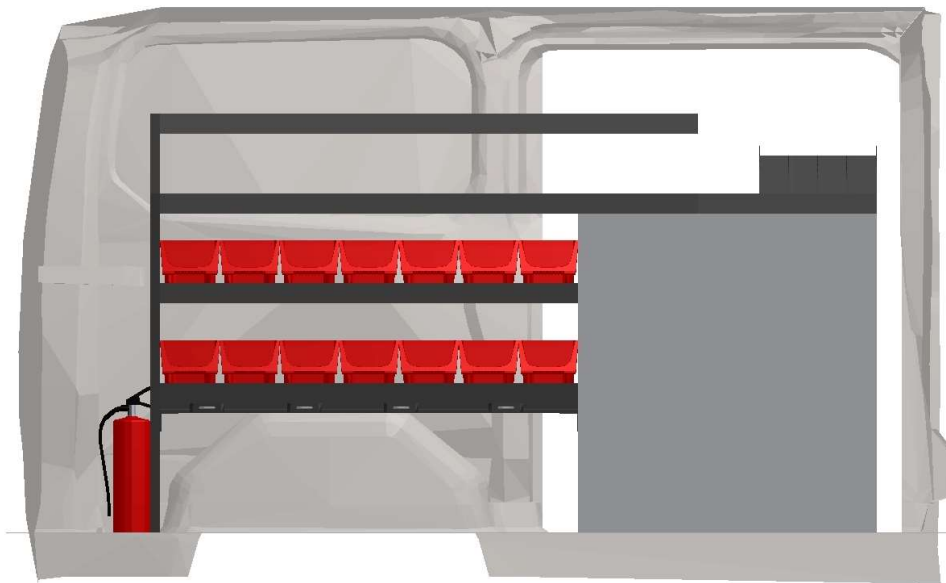

Vänster

Copyright © Modul-System