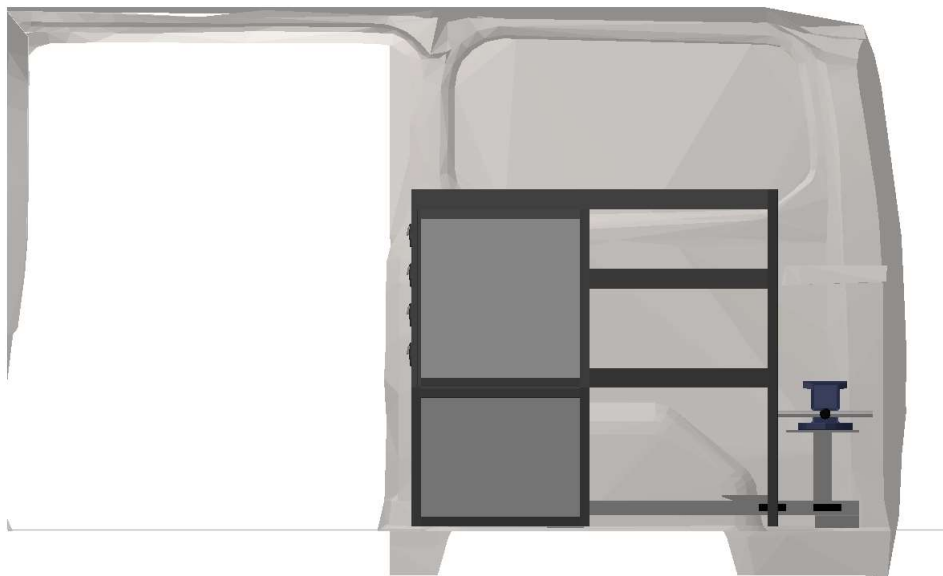

Höger

Copyright © Modul-System