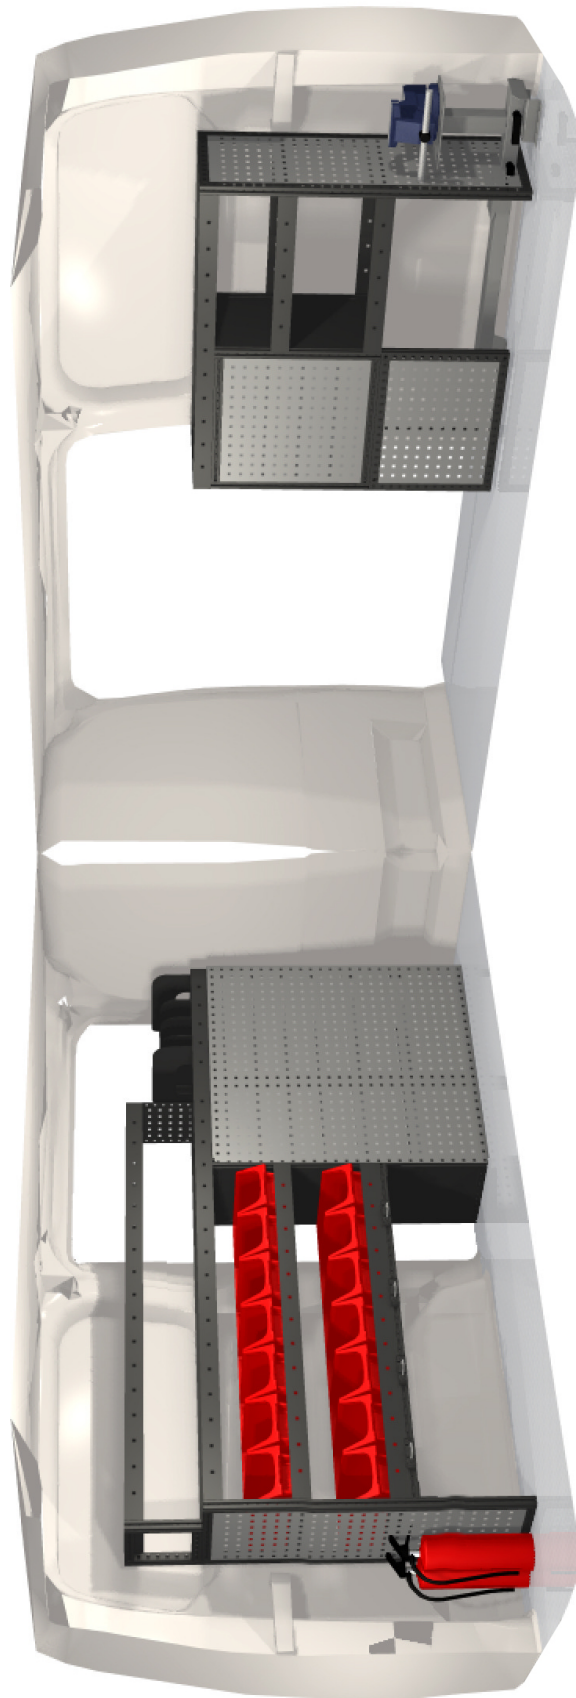

# Caverion Custom 310S Bas Rör

Ford Transit Custom L1	Axelavstånd: 2933 mm	Volym: 5,95 m3
		

<b>Mått</b>	
Vänster	Höger
	

## Vänster

Copyright © Modul-System

## 310S Rör