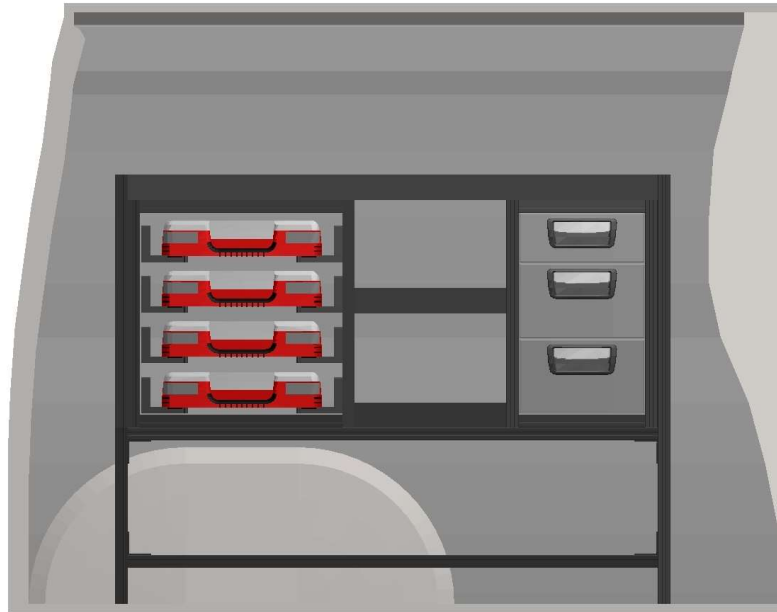

Vänster

Copyright © Modul-System