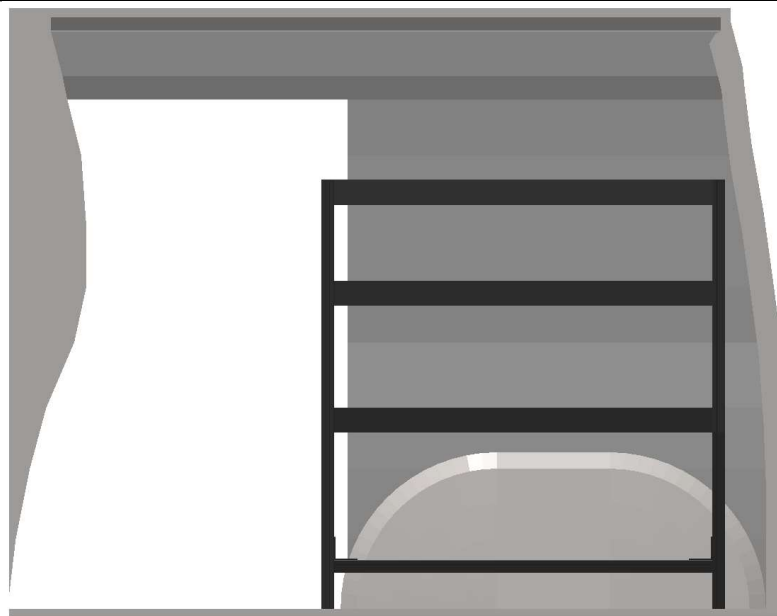

Höger

Copyright © Modul-System