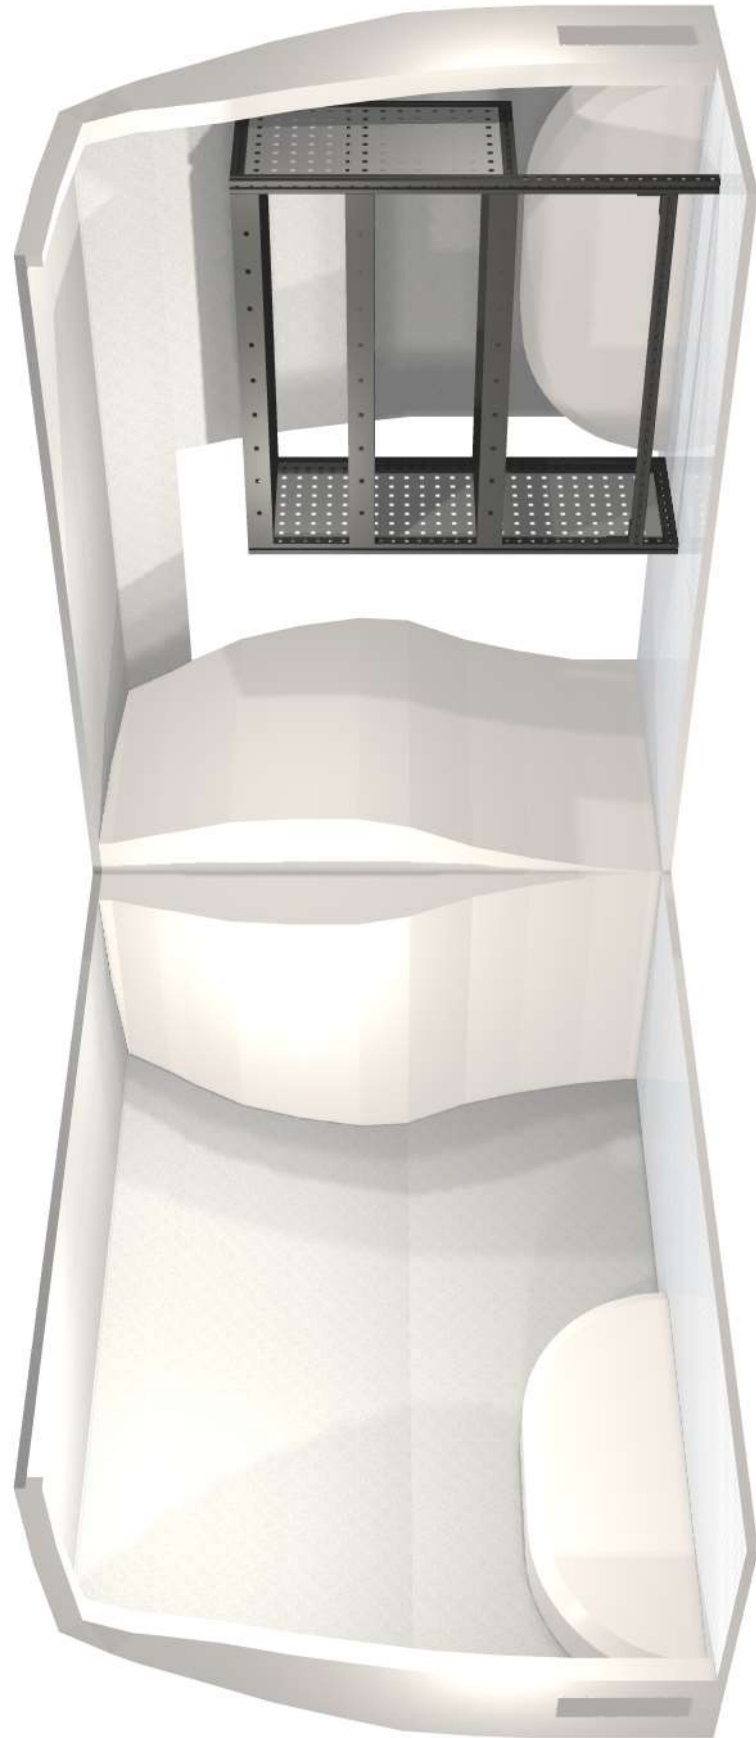

Framifrån

Copyright © Modul-System